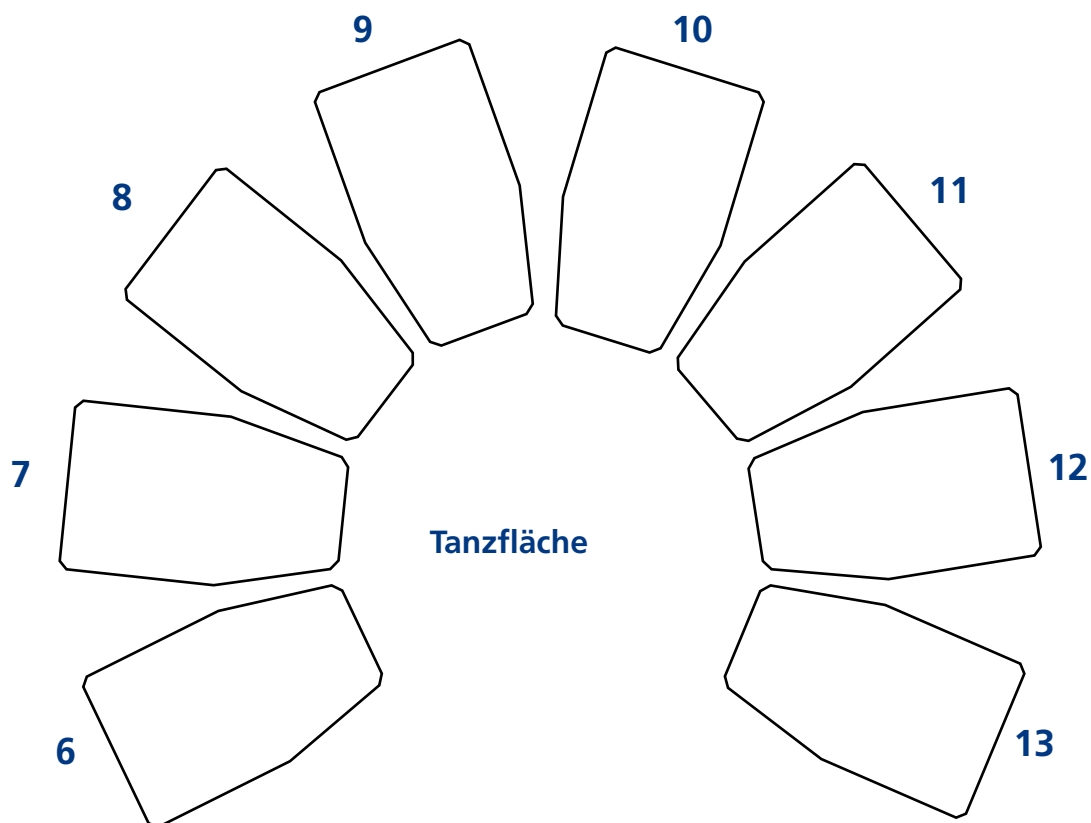

Eventkatamaran „*FILIA RHENI*“ - Bonn

Sitzplan mit Buffet bis 150 Personen

Musik

Eingang ●